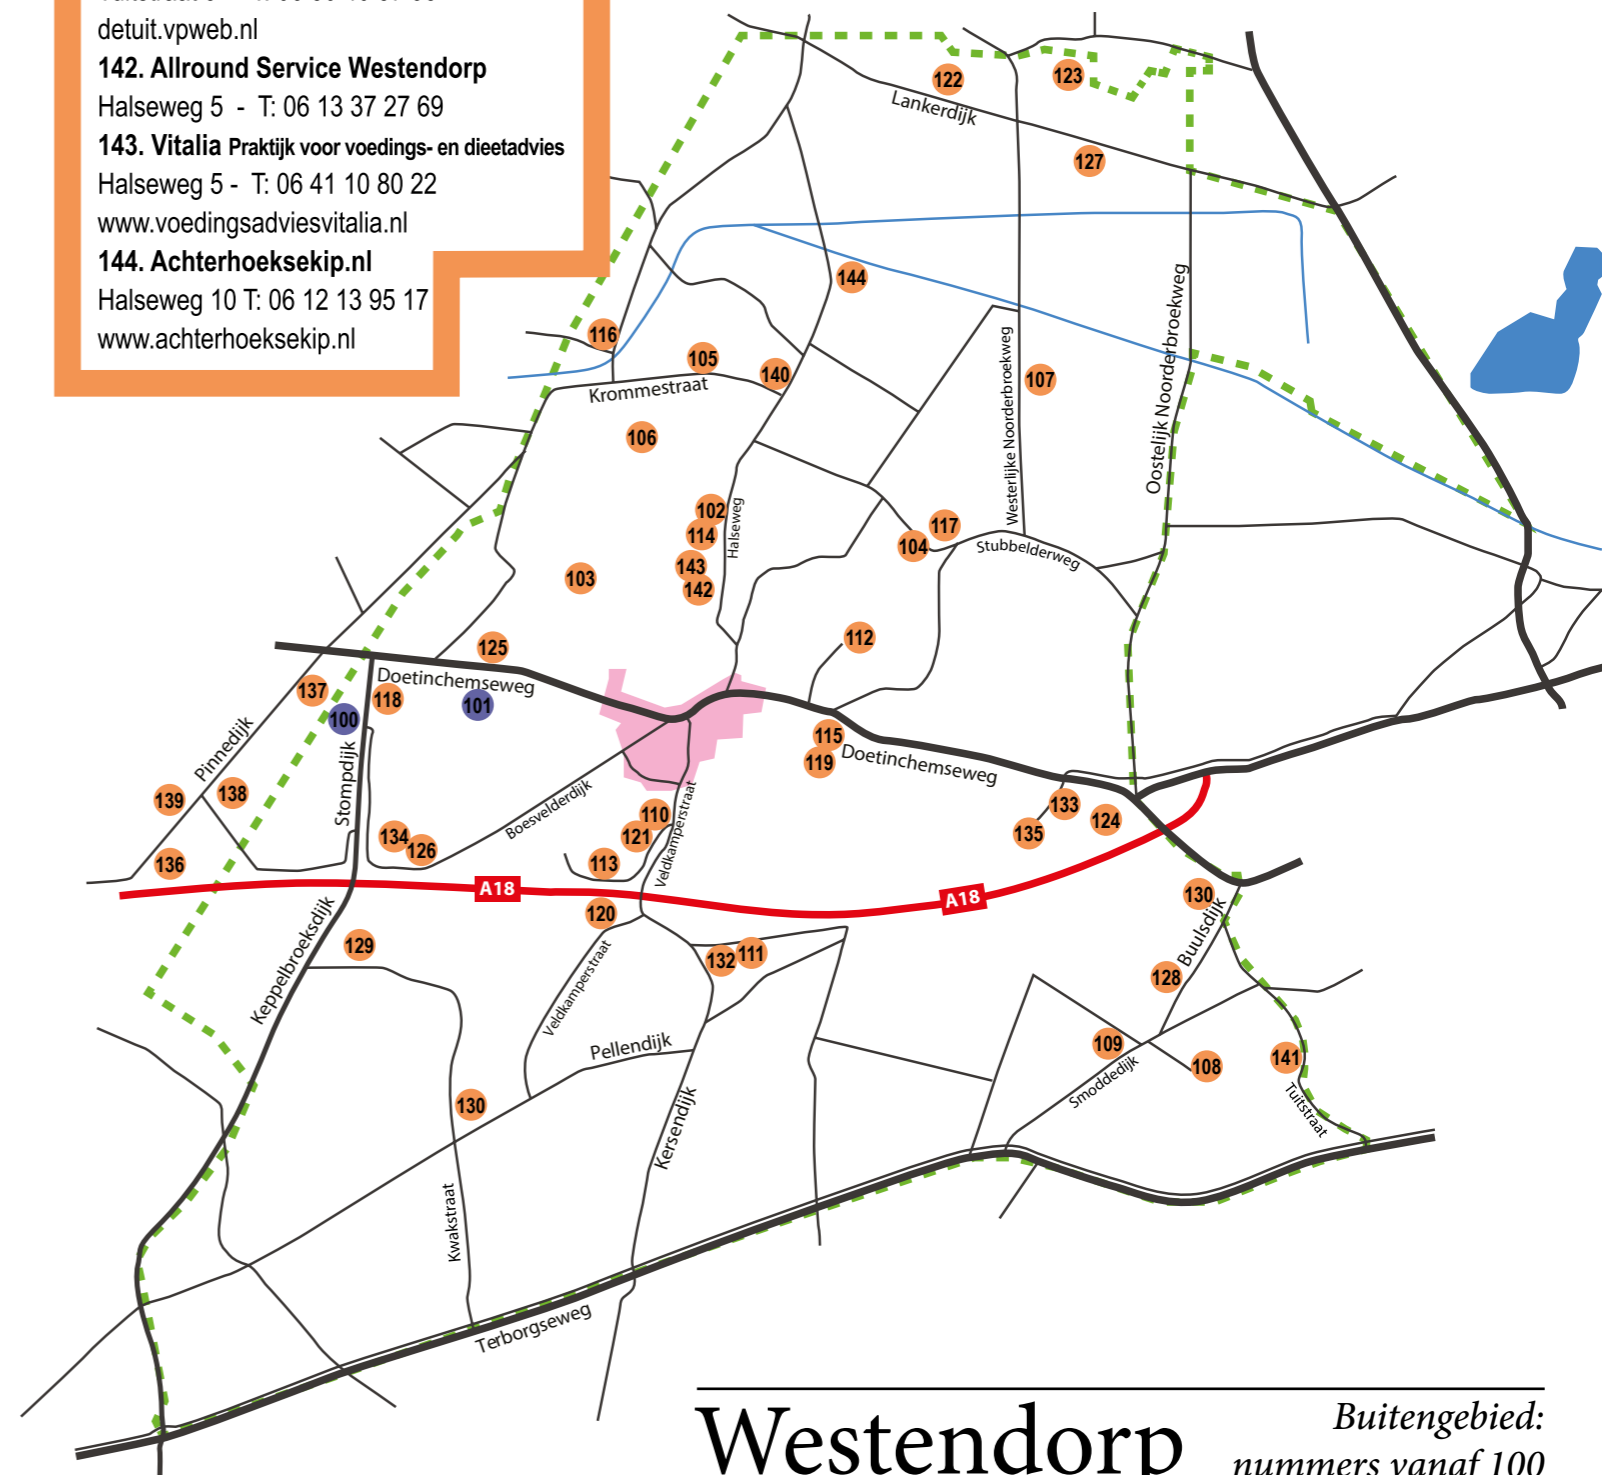

129. Schoonheidssalon Alette Westerveld

Keppelbroeksdijk 8 - T: 06 28 04 56 50
www.alettewesterveld.nl

130. Anne Westerveld Fotografie

Pellendijk 9 - T: 06 50 86 01 39

131. Wisselink Vrijetijd

Buulsdijk 2A - T: 06 53 30 26 24
www.wisselink.nl

132. Hairstyle Jolanda Wonnink

Kersendijk 8 - T: 0315 244 440

133. WRC Motorcycles

Doetinchemseweg 127 - T: 06 18 04 36 73
www.wrcmotorcycles.nl

134. Wu Chi

Boesvelderdijk 30 - T: 06 23 01 75 70
www.wu-chi.nl

135. Yogapraktijk Erna van der Sluis

Doetinchemseweg 133 - T: 06 20 37 90 51
www.yogavandersluis.nl

136. Tuenter schilderwerk

Pinnedijk 12 - T: 0315 298 366
www.tuenter-schilderwerken.nl

137. Autobedrijf Vriezen

Pinnedijk 24 - T: 0315 298 245
autovriezen.nl

138. Aannemer Menkhorst

Pinnedijk 24 - T: 0315 298 292
www.menkhorstbv.nl

139. Boomkwekerij Menkhorst

Pinnedijk 19 - T: 0315 298 116

140. HTB Bouw

Krommestraat 2 - T: 06 30 70 68 23

141. Tekenpraktijk de Tuit

Tuitstraat 3 - T: 06 50 40 57 95
detuit.vpweb.nl

142. Allround Service Westendorp

Halseweg 5 - T: 06 13 37 27 69

143. Vitalia Praktijk voor voedings- en dieetadvies

Halseweg 5 - T: 06 41 10 80 22
www.voedingsadviesvitalia.nl

144. Achterhoeksekip.nl

Halseweg 10 T: 06 12 13 95 17
www.achterhoeksekip.nl

100. De Knienenbult (Jenaplan)

Stompdijk 1 - T: 0315 298 385
www.knienenbult.nl

101. Sportvereniging Westendorp

Doetinchemseweg 235 - T: 0315 298 591
www.sportverenigingwestendorp.nl

Westendorp Buitengebied:
nummers vanaf 100